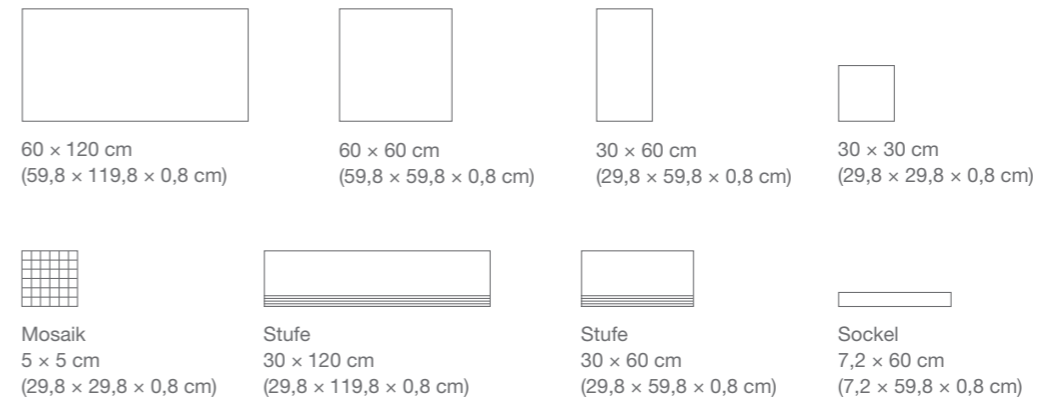

PROJECT FEINSTEINZEUG GLASIERT

MATT

Format	Cream	Mud	Grey	Light grey	Cotto	Anthracite
60 x 120 cm	1247081	1247082	1247083	1247084	1247085	1247086
60 x 60 cm	1247087	1247088	1247089	1247090	1247102	1247103
30 x 60 cm	1247104	1247091	1247092	1247093	1247094	1247095

MATT

Format	Cream	Mud	Grey	Light grey	Cotto	Anthracite
30 x 60 cm	1247096	1247097	1247098	1247099	1247100	1247101
30 x 30 cm	1247105	1247106	1247107	1247108	1247109	1247110

MOSAIK MATT

Format	Cream	Mud	Grey	Light grey	Cotto	Anthracite
5 x 5 cm	1247121	1247122	1247123	1247124	1247125	1247126

STUFE MATT

Format	Cream	Mud	Grey	Light grey	Cotto	Anthracite
30 x 120 cm	1247971	1247972	1247973	1247974	1247975	1247976
30 x 60 cm	1247075	1247076	1247077	1247078	1247079	1247080

SOCKEL MATT

Format	Cream	Mud	Grey	Light grey	Cotto	Anthracite
7,2 x 60 cm	1247069	1247070	1247071	1247072	1247073	1247074