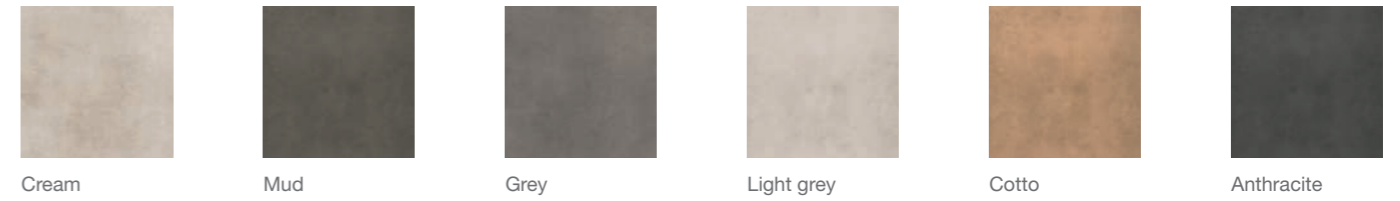

PROJECT FEINSTEINZEUG GLASIERT

MATT

Format	Cream	Mud	Grey	Light grey	Cotto	Anthracite
60 x 120 cm	1247081	1247082	1247083	1247084	1247085	1247086
60 x 60 cm	1247087	1247088	1247089	1247090	1247102	1247103
30 x 60 cm	1247104	1247091	1247092	1247093	1247094	1247095

MATT

Format	Cream	Mud	Grey	Light grey	Cotto	Anthracite
30 x 60 cm	1247096	1247097	1247098	1247099	1247100	1247101
30 x 30 cm	1247105	1247106	1247107	1247108	1247109	1247110

MOSAIK MATT

Format	Cream	Mud	Grey	Light grey	Cotto	Anthracite
5 x 5 cm	1247121	1247122	1247123	1247124	1247125	1247126

STUFE MATT

Format	Cream	Mud	Grey	Light grey	Cotto	Anthracite
30 x 120 cm	1247971	1247972	1247973	1247974	1247975	1247976
30 x 60 cm	1247075	1247076	1247077	1247078	1247079	1247080

SOCKEL MATT

Format	Cream	Mud	Grey	Light grey	Cotto	Anthracite
7,2 x 60 cm	1247069	1247070	1247071	1247072	1247073	1247074